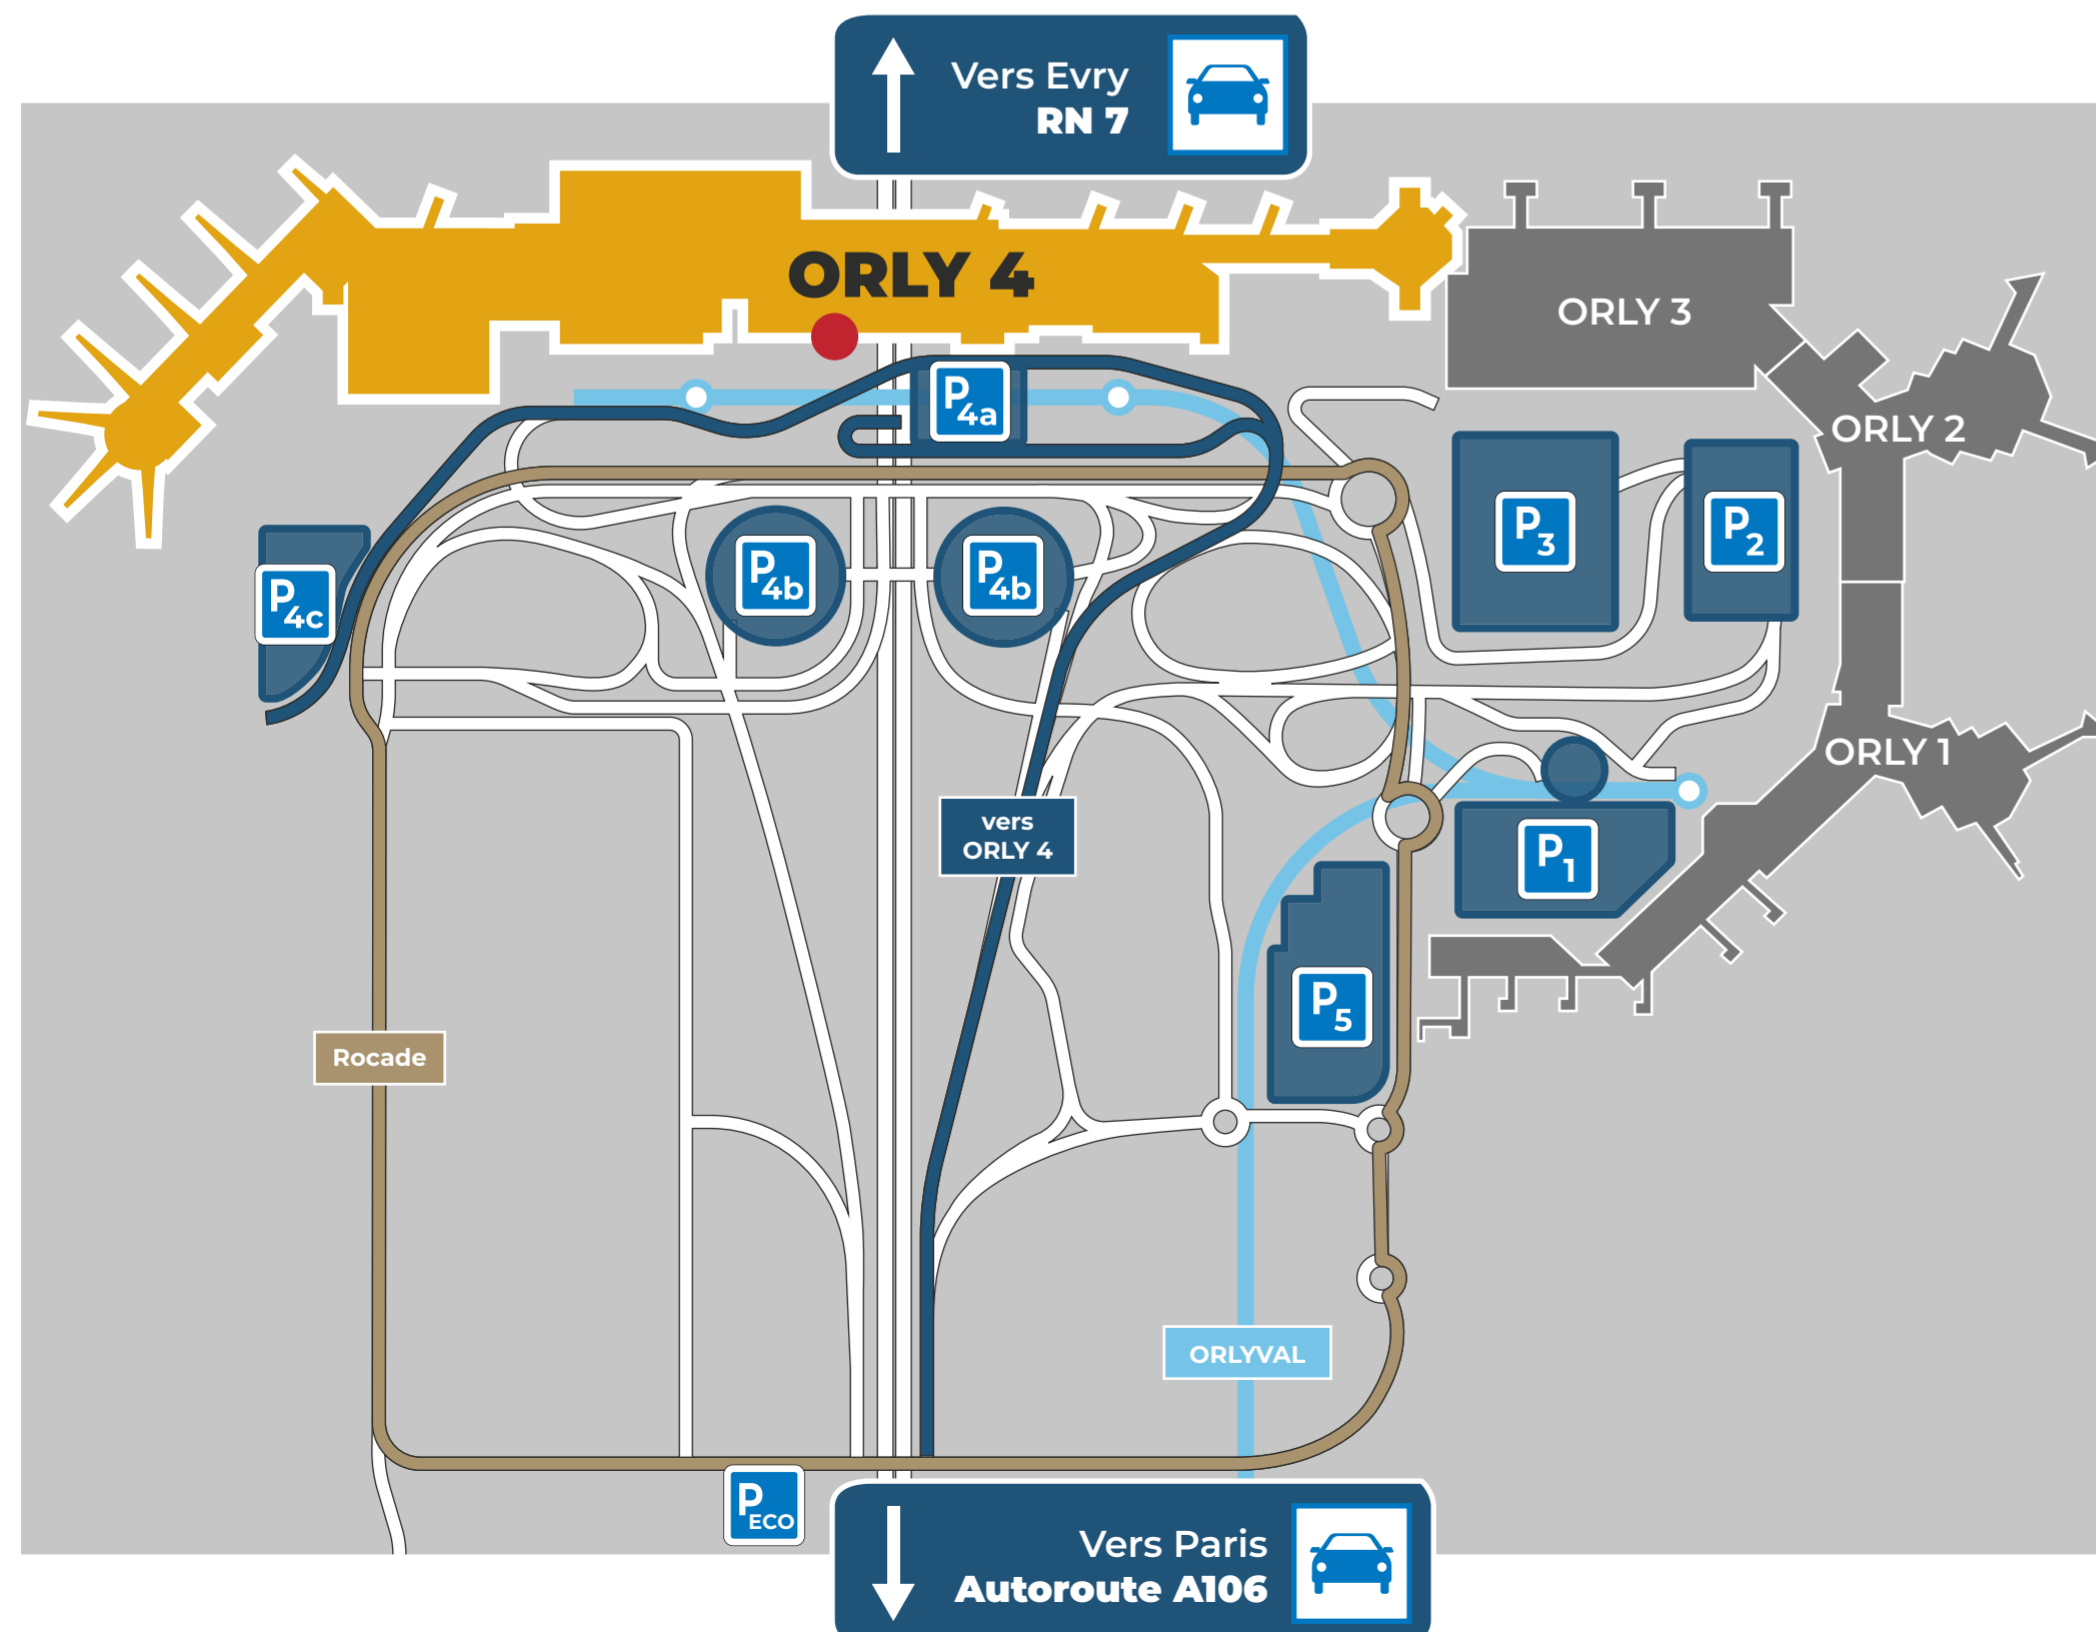

# Plan d'accès HUB SAFE TRAINING

## Aérogare **TERMINAL ORLY 4 - PM07**

Aéroport de Paris-Orly  
Terminal Orly 4  
4 Avenue S  
94310 Paray-Vieille-Poste

- Entrer dans le terminal Orly 4 par la **PORTE 47D**.

N'oubliez pas de vous munir de votre **BADGE (TCA)**, d'un **GILET HAUTE VISIBILITÉ** et de votre demande d'autorisation de conduite - « Permis T » **ANNEXE 8 - ADP** dûment complétée par la partie théorique.

## Aérogare **TERMINAL ONLY 4 - PM07**

**1.** Entrez par la **PORTE 47D**.

**2. NIVEAU 0**

Laissez le « Starbuck Café » sur votre gauche et avancez vers l'escalier principal face à vous.

**Contournez l'escalier principal par la gauche.**