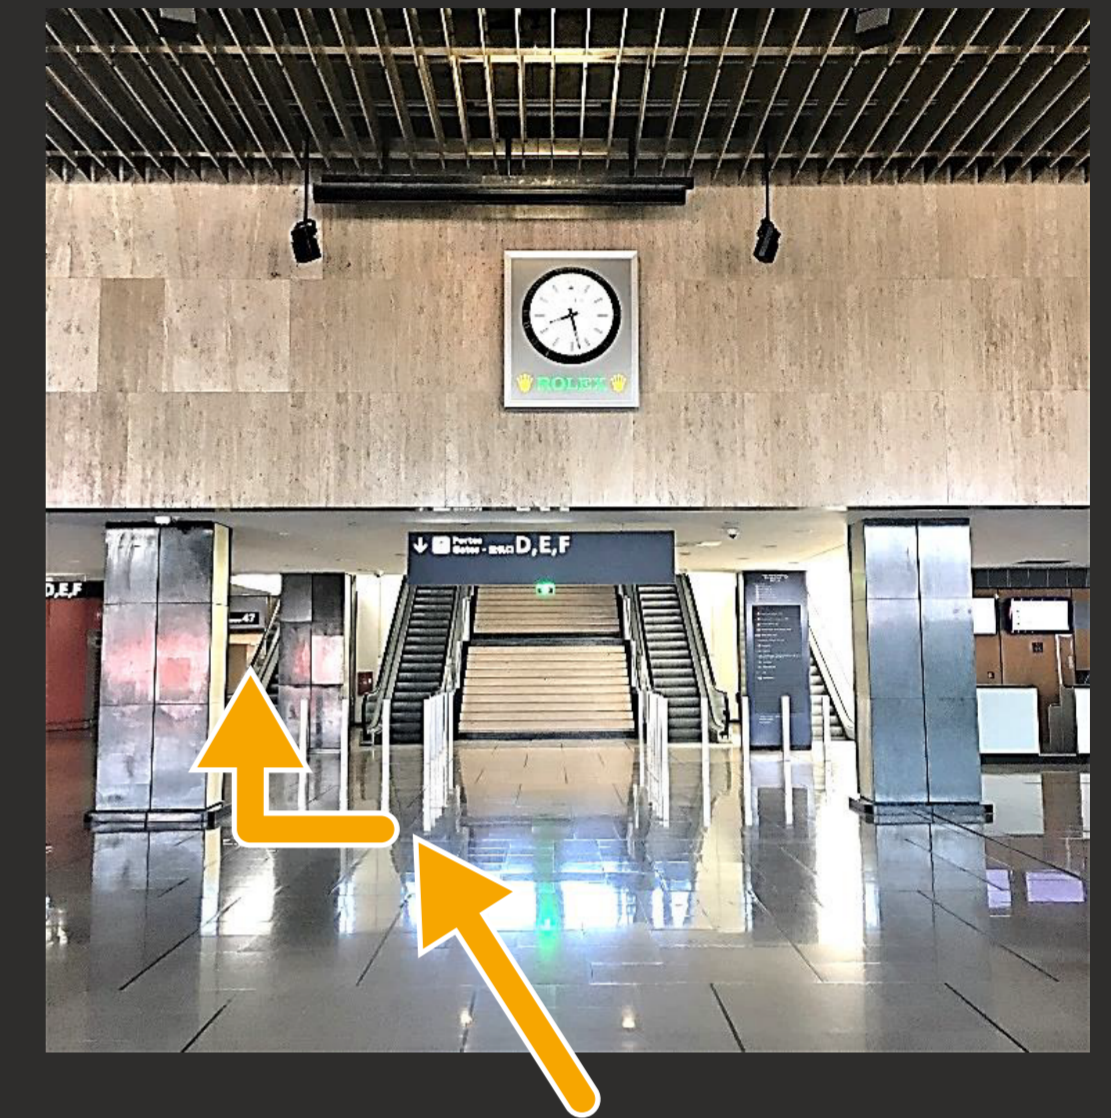

## Aérogare **TERMINAL ORLY 4 - PM07**

Aéroport de Paris-Orly  
Terminal Orly 4  
4 Avenue S  
94310 Paray-Vieille-Poste

- Entrer dans le terminal Orly 4 par la **PORTE 47D**.

N'oubliez pas de vous munir de votre **BADGE (TCA)**, d'un **GILET HAUTE VISIBILITÉ** et de votre demande d'autorisation de conduite - « Permis T » **ANNEXE 8 - ADP** dûment complétée par la partie théorique.

## Aérogare **TERMINAL ONLY 4 - PM07**

**1.** Entrez par la **PORTE 47D**.

**2. NIVEAU 0**

Laissez le « Starbuck Café » sur votre gauche et avancez vers l'escalier principal face à vous.

**Contournez l'escalier principal par la gauche.**

**3.** Dirigez-vous au fond à gauche de l'escalier principal vers le **PM07**.

Poste d'inspection filtrage  
des personnels et des marchandises

**PM07**

**4.** Sortez **côté piste**.