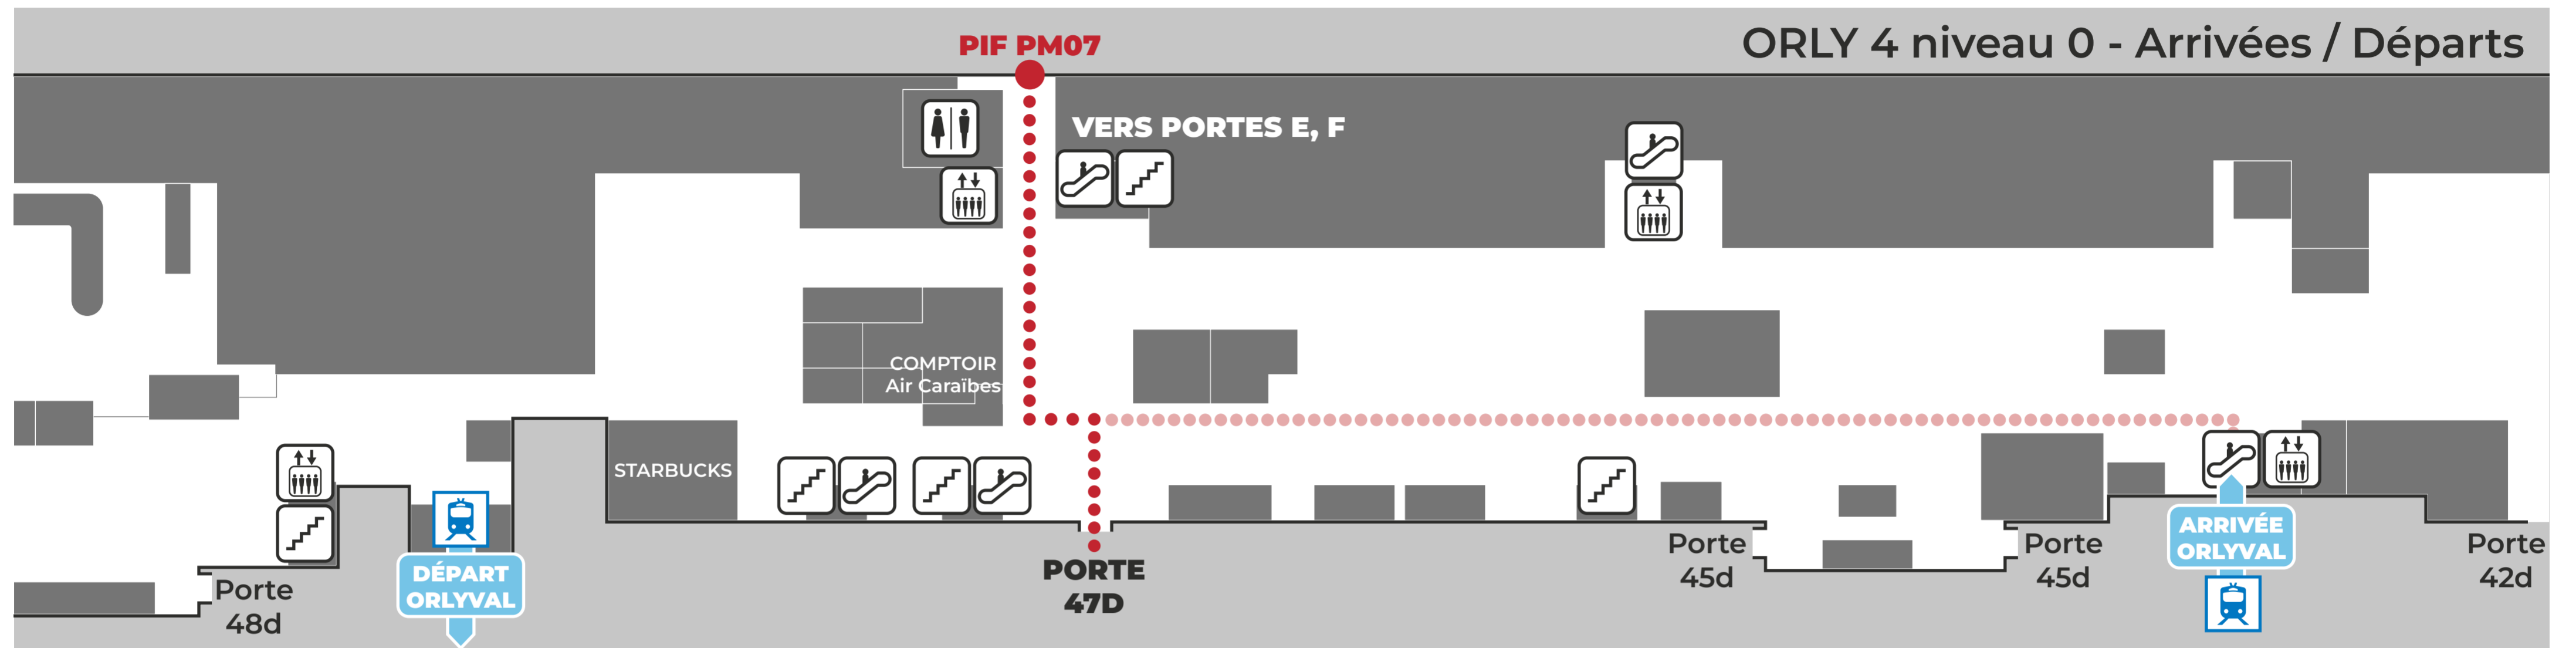

# Plan d'accès HUB SAFE TRAINING

## Aérogare **TERMINAL ORLY 4 - PM07**

Aéroport de Paris-Orly  
Terminal Orly 4  
4 Avenue S  
94310 Paray-Vieille-Poste

- Entrer dans le terminal Orly 4 par la **PORTE 47D**.

N'oubliez pas de vous munir de votre **BADGE (TCA)**, d'un **GILET HAUTE VISIBILITÉ** et de votre demande d'autorisation de conduite - « Permis T » **ANNEXE 8 - ADP** dûment complétée par la partie théorique.

## Aérogare **TERMINAL ONLY 4 - PM07**

**1.** Entrez par la **PORTE 47D**.

**2. NIVEAU 0**

Laissez le « Starbuck Café » sur votre gauche et avancez vers l'escalier principal face à vous.

**Contournez l'escalier principal par la gauche.**

**3.** Dirigez-vous au fond à gauche de l'escalier principal vers le **PM07**.

Poste d'inspection filtrage  
des personnels et des marchandises

**PM07**

**4.** Sortez **côté piste**.