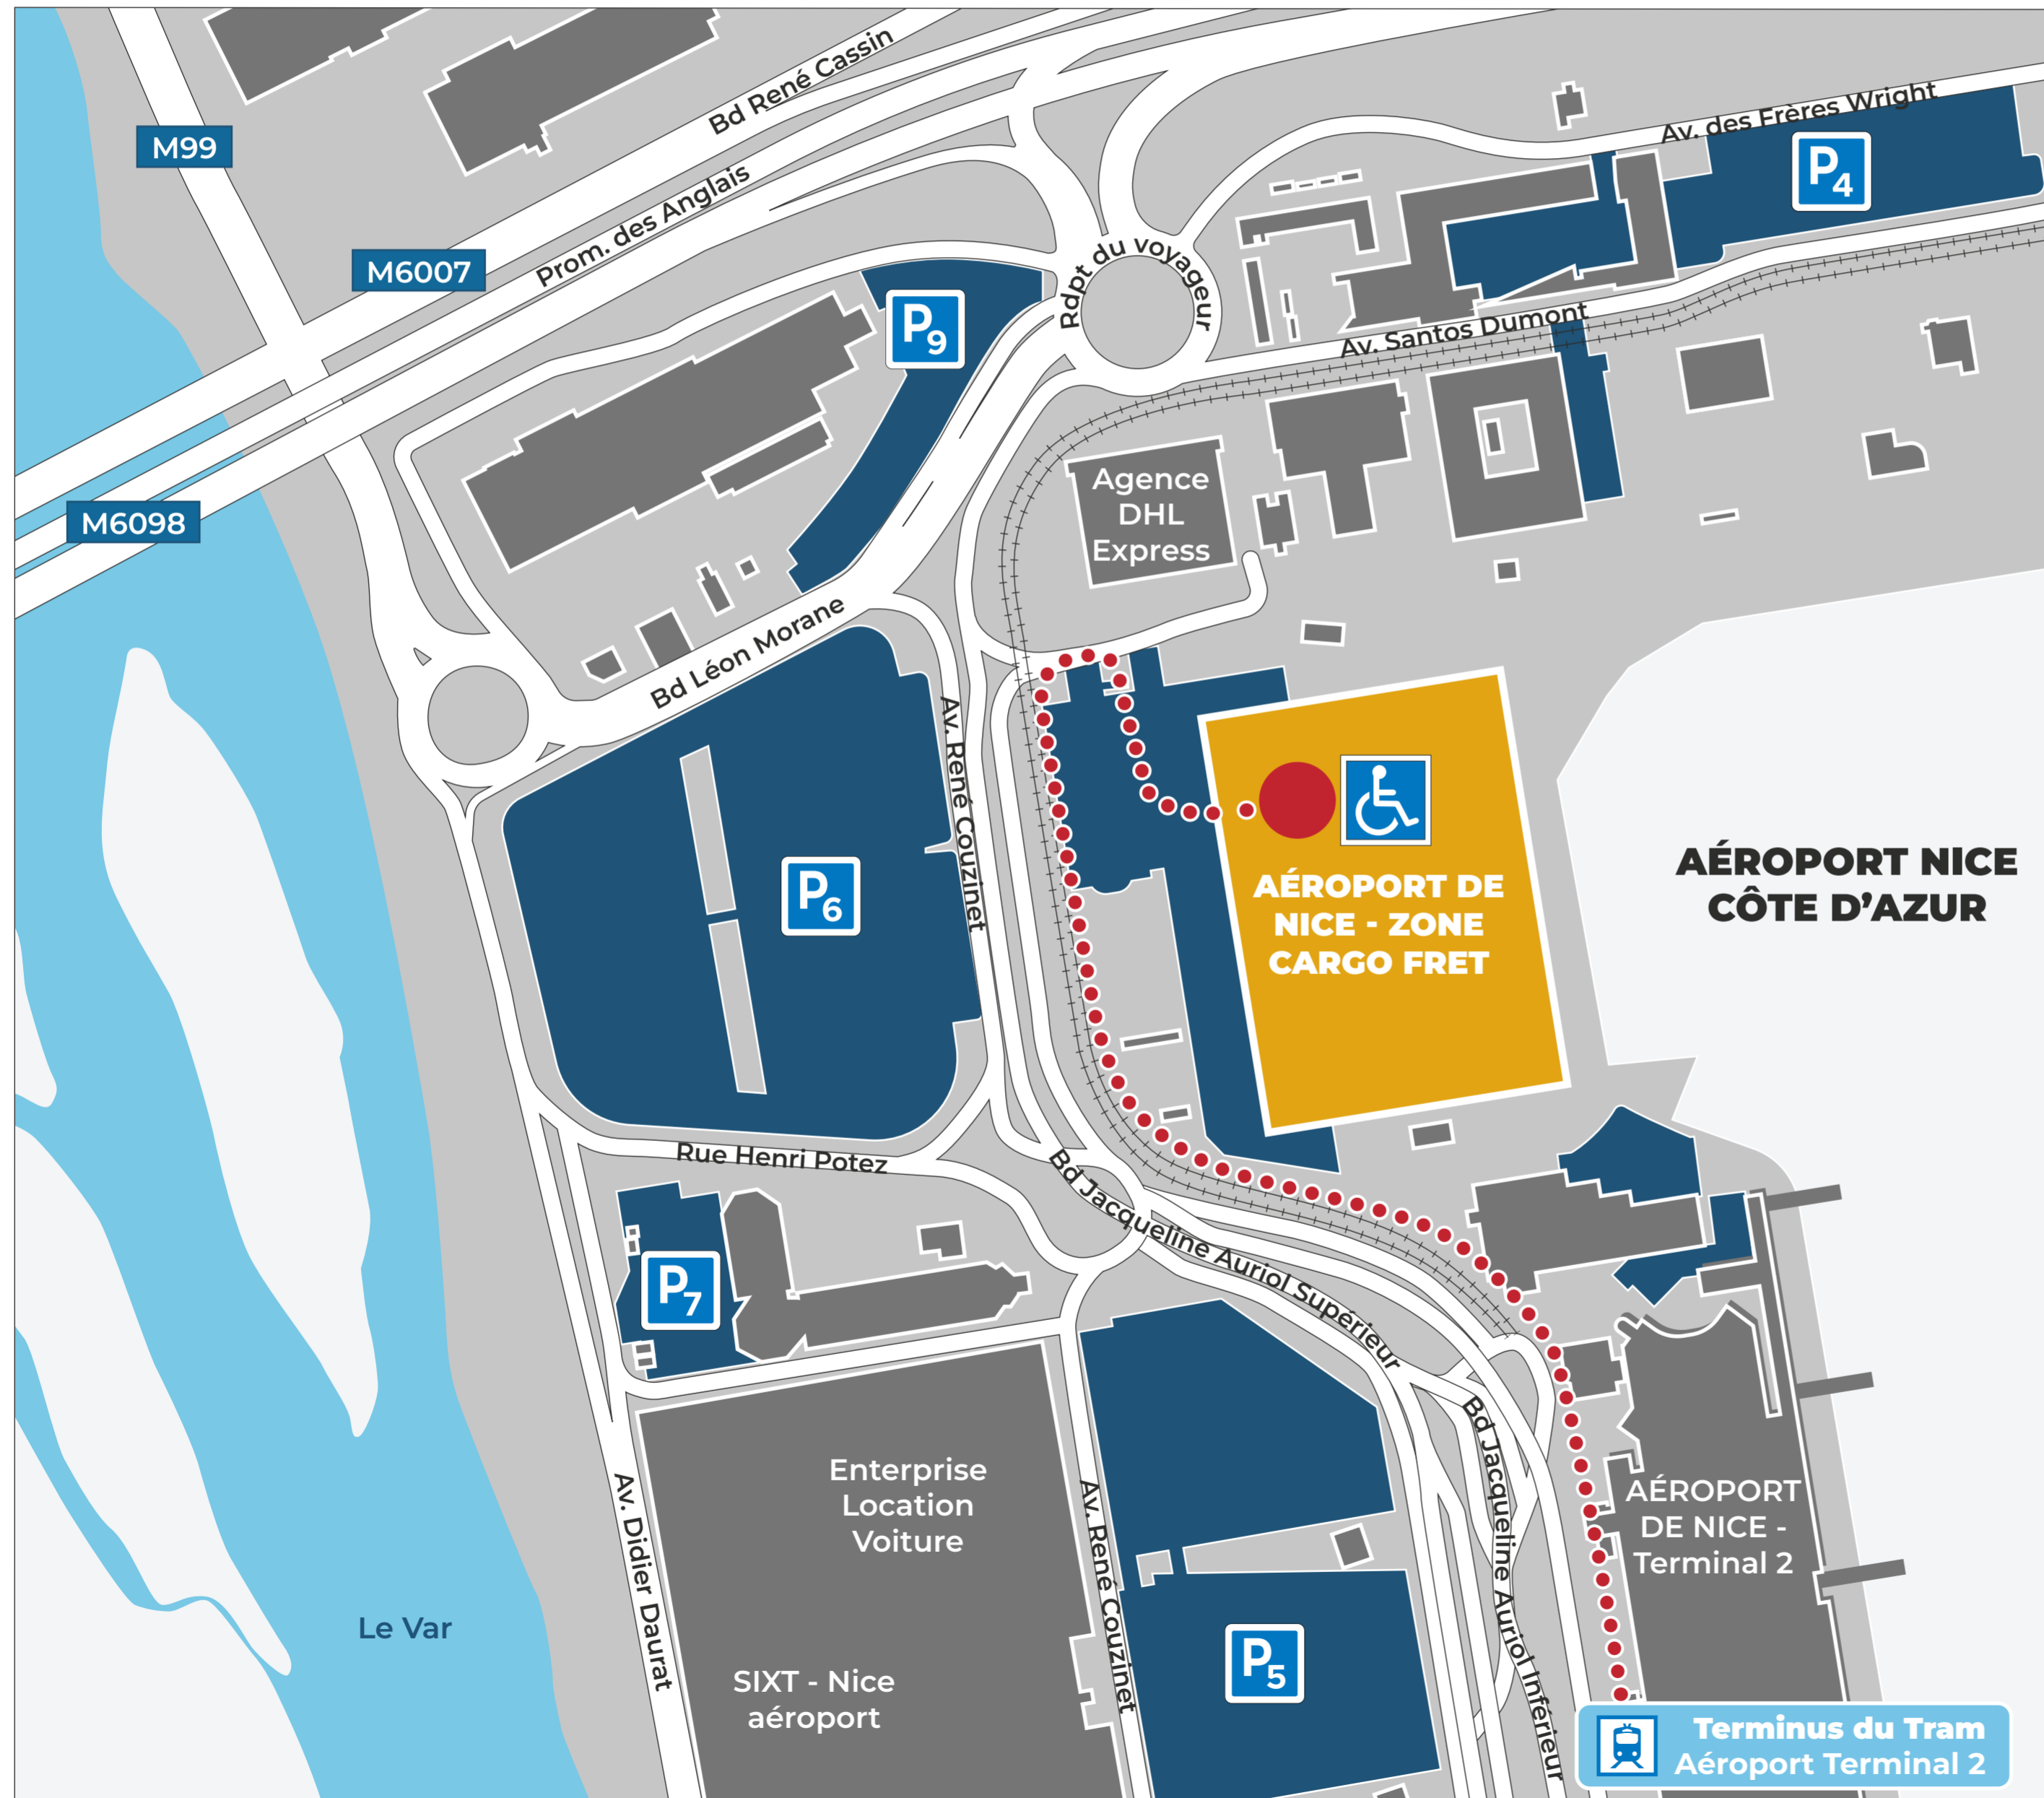

# Plan d'accès HUB SAFE TRAINING

### .... Accès depuis le TERMINAL 2 :

1. Descendre au niveau du **TERMINUS DU TRAM.**
2. Longer la ligne de Tram sur **300 MÈTRES** environ.
3. Arrêtez-vous de longer la voie au niveau de **l'ENTRÉE DE LA ZONE CARGO.**  
Rentrez dans la zone Cargo et rendez-vous à la **GUÉRITE** 15 minutes avant le début de la formation → **laissez une pièce d'identité en échange d'une carte d'accès.**
4. Rendez-vous au pied du bâtiment situé **SOUS LE R DE CARGO**
5. Montez les quelques marches.
6. Ensuite sur votre **DROITE**, entrez dans le bâtiment et montez les marches jusqu'à accéder à une plateforme.
7. Rendez-vous sur la **PARTIE GAUCHE** de la plateforme et **TOURNER À GAUCHE AU NIVEAU DU PANNEAU BAR/BUFFET.**
8. Passez les portes battantes et la salle de formation est plus loin **SUR LA DROITE AU NUMÉRO 109.**

## **Accès depuis le TERMINAL 2 :**

- 1.** Descendre au niveau du **TERMINUS DU TRAM.**
- 2.** Longer la ligne de Tram sur **300 MÈTRES** environ.

- 3.** Arrêtez-vous de longer la voie au niveau de l'**ENTRÉE DE LA ZONE CARGO.**

## Accès depuis le TERMINAL 2 :

6. Montez les quelques marches.

7. Ensuite sur votre **DROITE**, entrez dans le bâtiment et montez les marches jusqu'à accéder à une plateforme.