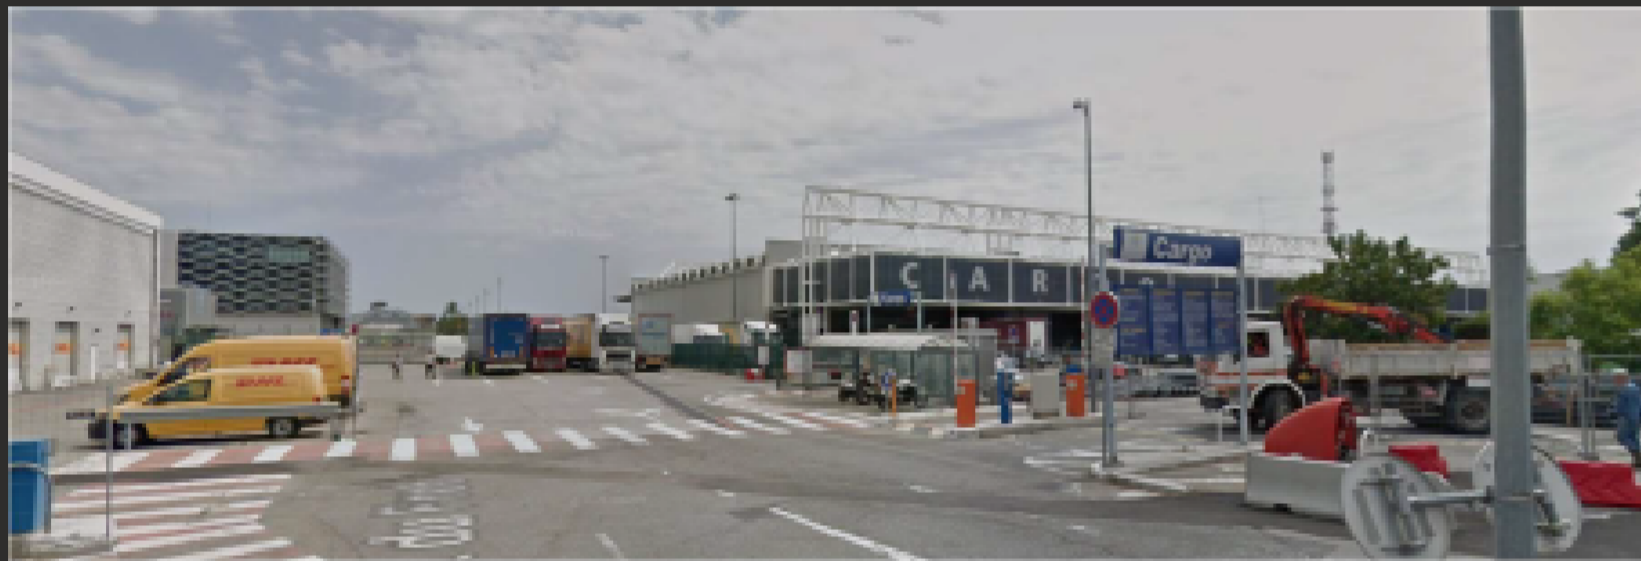

Plan d'accès HUB SAFE TRAINING AÉROPORT DE NICE - Zone Cargo Fret

Aéroport de Nice
Zone Cargo Fret
06200 NICE
Niveau : 1er étage

Accès depuis le TERMINAL 2 :

1. **4.** Rentrez dans la zone Cargo et rendez-vous à la **GUÉRITE** 15 minutes avant le début de la formation
   → laissez une pièce d'identité en échange d'une carte d'accès.