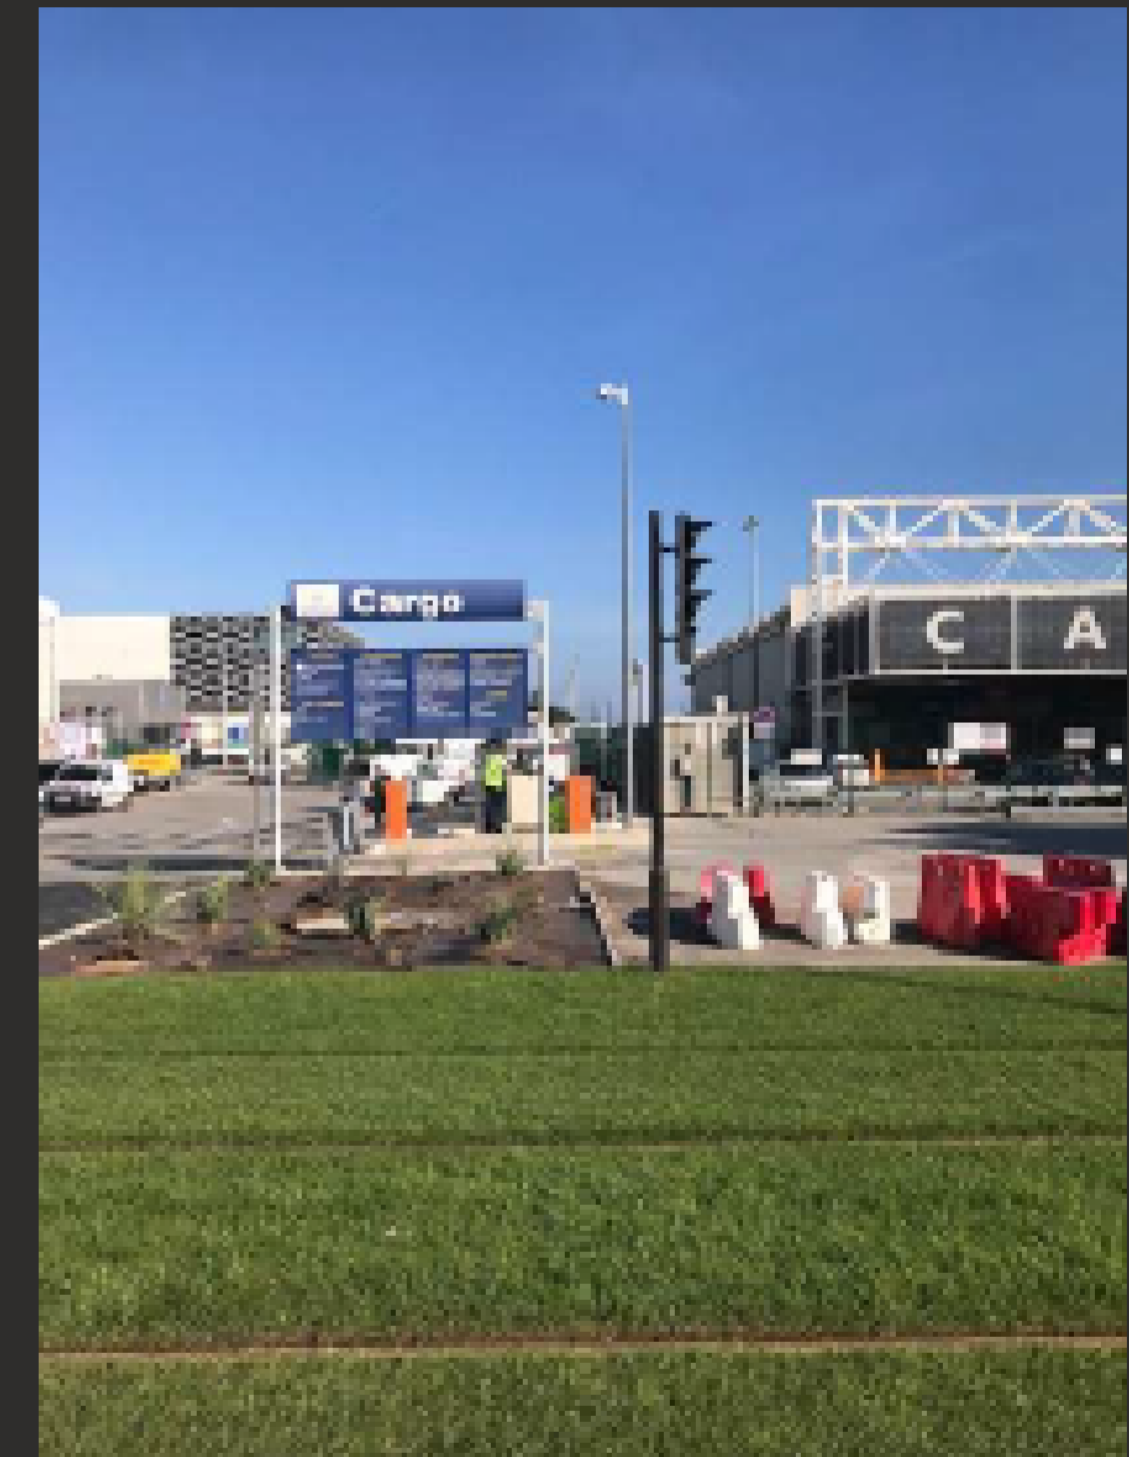

### .... Accès depuis le TERMINAL 2 :

1. Descendre au niveau du **TERMINUS DU TRAM.**
2. Longer la ligne de Tram sur **300 MÈTRES** environ.
3. Arrêtez-vous de longer la voie au niveau de **l'ENTRÉE DE LA ZONE CARGO.**  
Rentrez dans la zone Cargo et rendez-vous à la **GUÉRITE** 15 minutes avant le début de la formation → **laissez une pièce d'identité en échange d'une carte d'accès.**
4. Rendez-vous au pied du bâtiment situé **SOUS LE R DE CARGO**
5. Montez les quelques marches.
6. Ensuite sur votre **DROITE**, entrez dans le bâtiment et montez les marches jusqu'à accéder à une plateforme.
7. Rendez-vous sur la **PARTIE GAUCHE** de la plateforme et **TOURNER À GAUCHE AU NIVEAU DU PANNEAU BAR/BUFFET.**
8. Passez les portes battantes et la salle de formation est plus loin **SUR LA DROITE AU NUMÉRO 109.**

# Plan d'accès HUB SAFE TRAINING **AÉROPORT DE NICE - Zone Cargo Fret**

**Aéroport de Nice**  
**Zone Cargo Fret**  
**06200 NICE**  
**Niveau : 1er étage**

## **Accès depuis le TERMINAL 2 :**

- 1.** Descendre au niveau du **TERMINUS DU TRAM.**
- 2.** Longer la ligne de Tram sur **300 MÈTRES** environ.

- 3.** Arrêtez-vous de longer la voie au niveau de l'**ENTRÉE DE LA ZONE CARGO.**

- 5.** Rendez-vous au pied du bâtiment situé **SOUS LE R DE CARGO**.